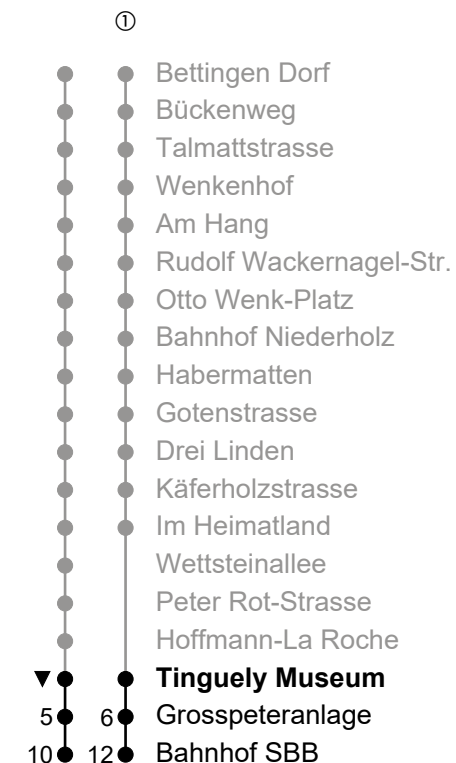

42

Richtung Bahnhof SBB

Information: Kundenzentrum Barfässerplatz, 061 685 14 14, www.bvb.ch

Gültig vom 10.12.2023 bis 14.12.2024

Montag - Freitag

6	13 _A	28 _A	43 _A ^①	58 _A ^①
7	13 _A ^①	28 _A ^①	43 _A ^①	58 _A ^①
8	20 _A	35 _A	50 _A	
9				
10				
11				
12				
13				
14				
15				
16	12	27	42	57
17	12	27 _B	42 _B	57 _B
18	12 _B	27 _B	42 _B	

A = Abfahrt ab Haltekante D

B = Via Hoffmann-La Roche

Echtzeit-Fahrplan

Feiertage: An Neujahr, Karfreitag, Ostermontag, 1. Mai, Auffahrt, Pfingstmontag, 1. August, 25. und 26. Dezember gilt der Sonntagsfahrplan.
An Tagen vor Feiertagen sowie während der Basler Fasnacht gelten Spezialfahrpläne.